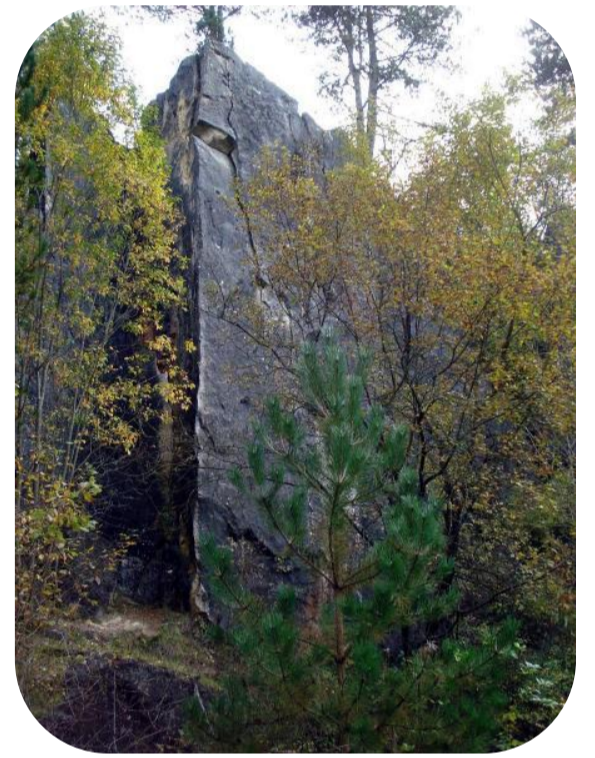

UNIVERSITÉ
DE LORRAINE

Sorties Escalade

Falaises de Lérouville, Saint Amé et Bourmont

Les vendredis 31 mai, 7 et 14 juin 2024

INFOS et INSCRIPTIONS :

-  Sortie en milieu naturel sur les falaises de Lérouville (55), Saint Amé (88) et Bourmont (52), les **vendredis 31 mai, 7 et 14 juin**. Départ en minibus du gymnase de Brabois à **10h** et retour à **18h**. Emportez gourde et picnic.
-  Sortie tout niveau, ouverte aux étudiants et personnels U.
-  Inscriptions en ligne et renseignements au pied du mur du gymnase de Brabois auprès de **Luc Ecrement & Eric Lai**.