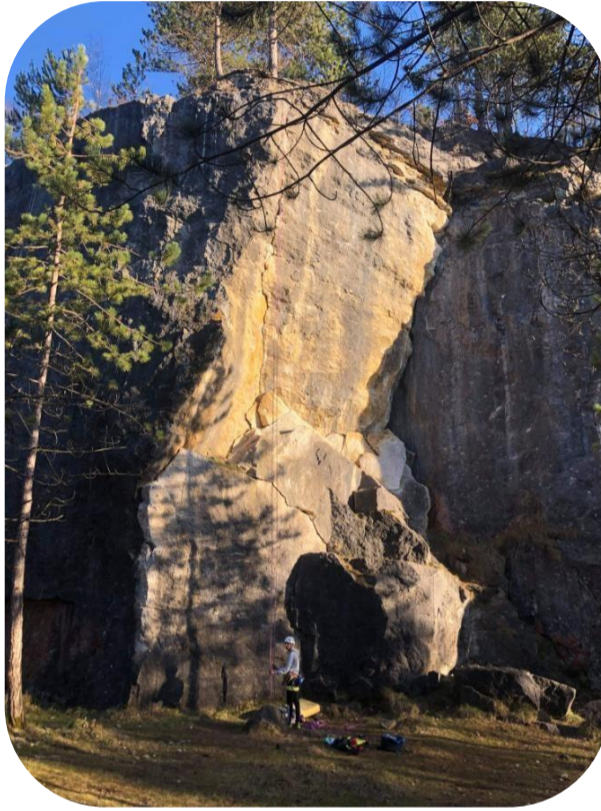

UNIVERSITÉ
DE LORRAINE

Sorties Escalade

Falaises de Lérouville, Saint Amé et Bourmont

Les vendredis 31 mai, 7 et 14 juin 2024

INFOS et INSCRIPTIONS :

-  Sortie en milieu naturel sur les falaises de Lérouville (55), Saint Amé (88) et Bourmont (52), les **vendredis 31 mai, 7 et 14 juin**. Départ en minibus du gymnase de Brabois à **10h** et retour à **18h**. Emportez gourde et picnic.
-  Sortie tout niveau, ouverte aux étudiants et personnels U.
-  Inscriptions en ligne et renseignements au pied du mur du gymnase de Brabois auprès de **Luc Ecrement & Eric Lai**.